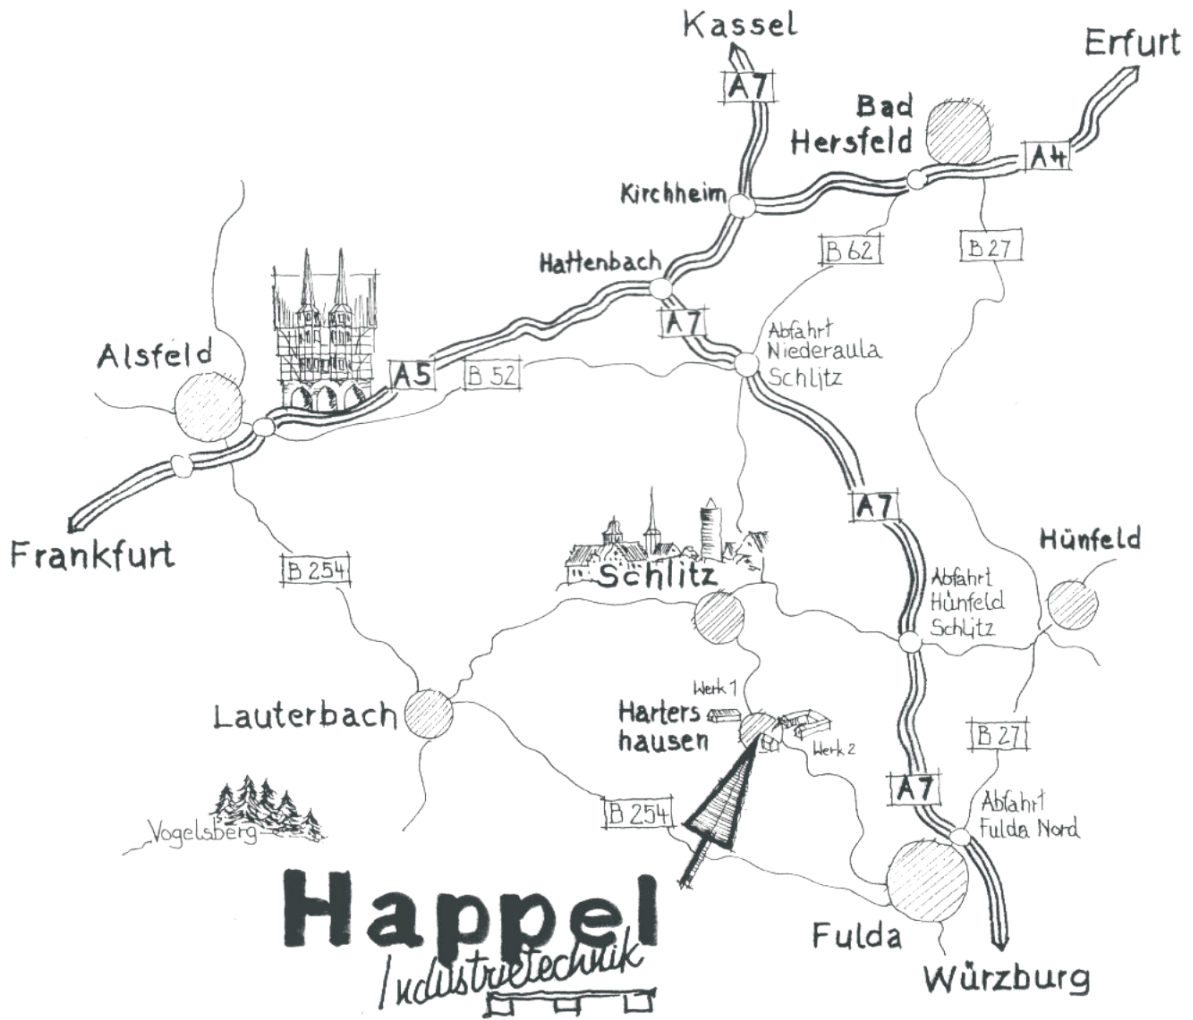

Anfahrtskizze

Werk 1

Adresse:

Happel Industrietechnik
Gewerbegebiet Hartershausen
D-36110 Schlitz - Germany

Telefon: (06642) 91 91 60
Telefax: (06642) 91 91 62